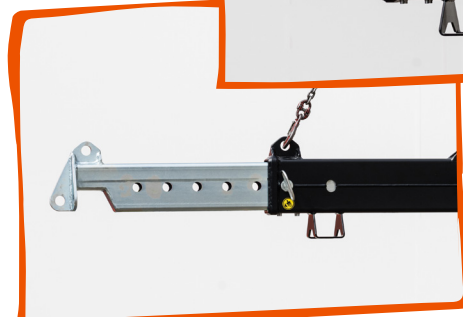

JLB 5-10-20

BILANCINI DI SOLLEVAMENTO

DISPONIBILE IN 3 MISURE

CAPACITÀ MASSIMA: 5000 KG

CAPACITÀ MASSIMA:
10000 KG

CAPACITÀ MASSIMA:
20000 KG

PUNTI DI SOLLEVAMENTO MULTIPLI

3 PUNTI DI ANCORAGGIO
SU OGNI LATO

LUNGHEZZA REGOLABILE SU 6 POSIZIONI

(capacità di carico massima a qualsiasi ampiezza)

	Kg
JLB05	100
JLB10	160
JLB20	300

SCANSIONA
PER MAGGIORI
INFORMAZIONI
TECNICHE

5000 kg

DIMENSIONI (mm)

10000 kg

20000 kg