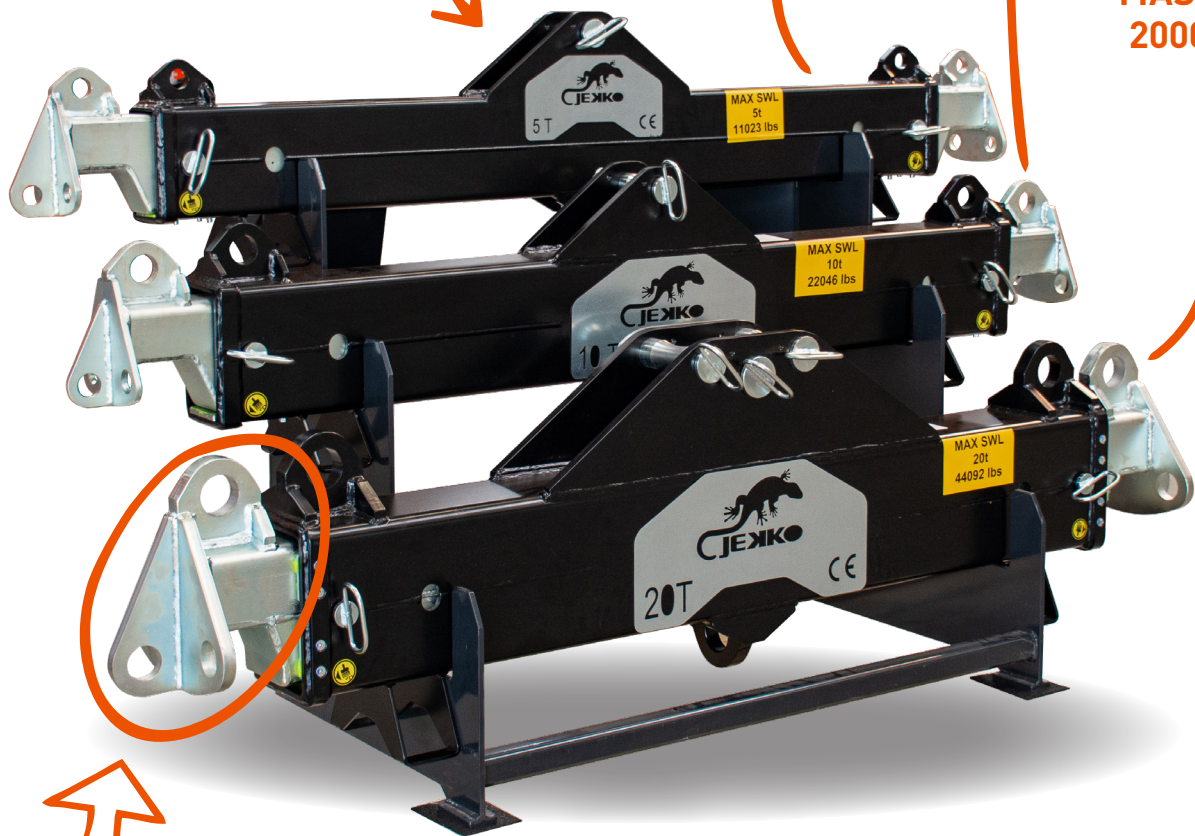

JLB 5-10-20

BILANCINI DI SOLLEVAMENTO

DISPONIBILE IN 3 MISURE

CAPACITÀ MASSIMA: 5000 KG

CAPACITÀ MASSIMA:
10000 KG

CAPACITÀ MASSIMA:
20000 KG

PUNTI DI SOLLEVAMENTO MULTIPLI

3 PUNTI DI ANCORAGGIO
SU OGNI LATO

LUNGHEZZA REGOLABILE SU 6 POSIZIONI

(capacità di carico massima a qualsiasi ampiezza)

	Kg
JLB05	100
JLB10	160
JLB20	300

SCANSIONA
PER MAGGIORI
INFORMAZIONI
TECNICHE

5000 kg

DIMENSIONI (mm)

10000 kg

20000 kg