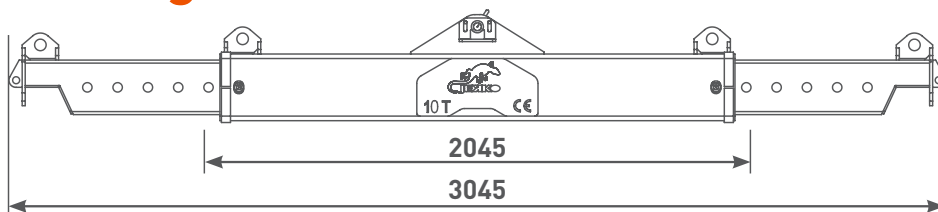

JLB 5-10-20

BILANCINI DI SOLLEVAMENTO

DISPONIBILE IN 3 MISURE

CAPACITÀ MASSIMA: 5000 KG

CAPACITÀ MASSIMA:
10000 KG

CAPACITÀ MASSIMA:
20000 KG

PUNTI DI SOLLEVAMENTO MULTIPLI

3 PUNTI DI ANCORAGGIO
SU OGNI LATO

LUNGHEZZA REGOLABILE SU 6 POSIZIONI

(capacità di carico massima a qualsiasi ampiezza)

	Kg
JLB05	100
JLB10	160
JLB20	300

SCANSIONA
PER MAGGIORI
INFORMAZIONI
TECNICHE

5000 kg

DIMENSIONI (mm)

10000 kg

20000 kg