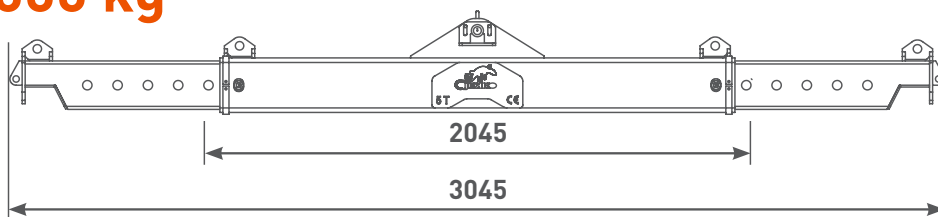

JLB 5-10-20

BILANCINI DI SOLLEVAMENTO

DISPONIBILE IN 3 MISURE

CAPACITÀ MASSIMA: 5000 KG

CAPACITÀ MASSIMA:
10000 KG

CAPACITÀ MASSIMA:
20000 KG

PUNTI DI SOLLEVAMENTO MULTIPLI

3 PUNTI DI ANCORAGGIO
SU OGNI LATO

LUNGHEZZA REGOLABILE SU 6 POSIZIONI

(capacità di carico massima a qualsiasi ampiezza)

	Kg
JLB05	100
JLB10	160
JLB20	300

SCANSIONA
PER MAGGIORI
INFORMAZIONI
TECNICHE

5000 kg

DIMENSIONI (mm)

10000 kg

20000 kg